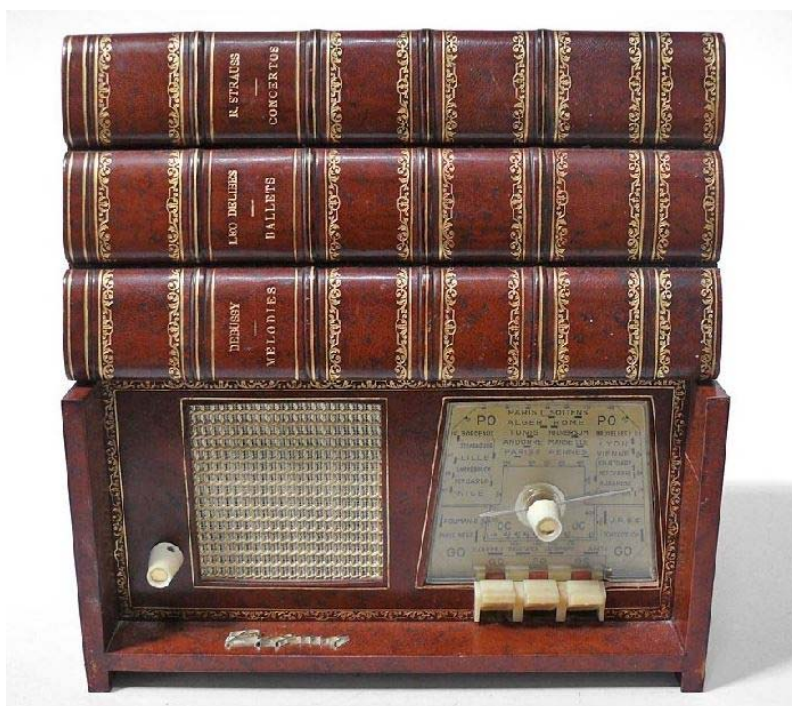

Bridge habillé de cuir (fait au Maroc)